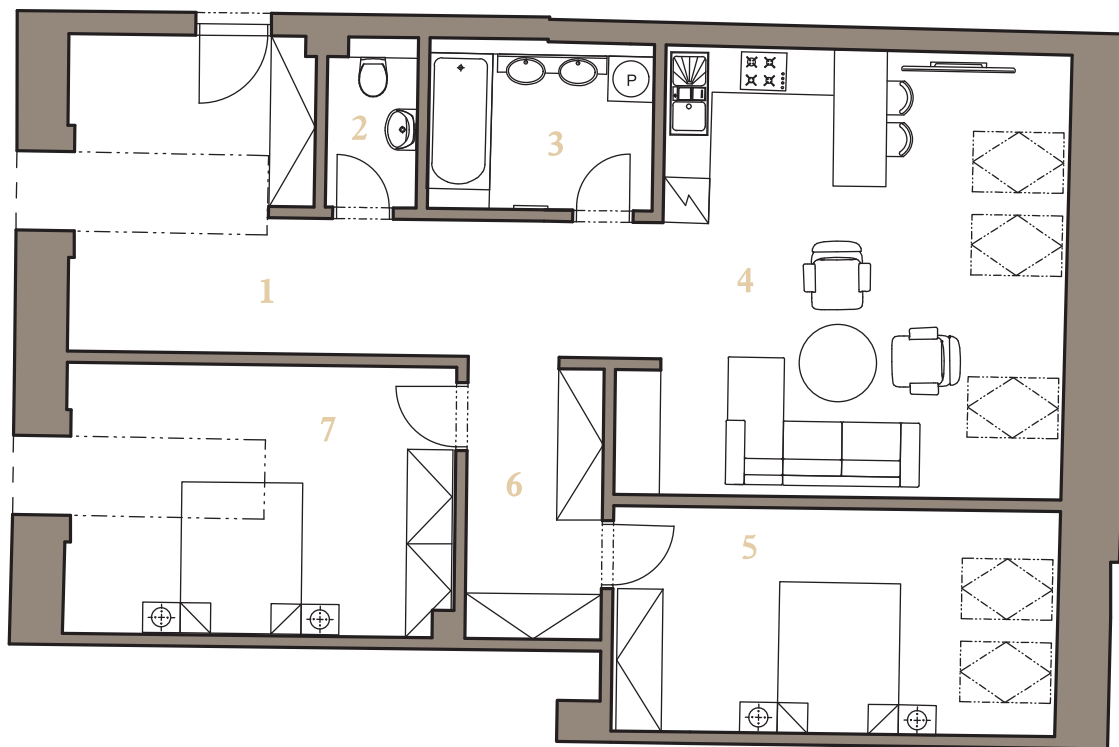

## APARTMÁN 3F PODKROVIE

3i

106,4 m<sup>2</sup>

1	PREDSIEŇ + CHODBA	21,9 m <sup>2</sup>
2	WC	2,7 m <sup>2</sup>
3	KÚPELŇA	6,7 m <sup>2</sup>
4	OBÝVACIA IZBA + KUCHYŇA	32,7 m <sup>2</sup>
5	IZBA	17,6 m <sup>2</sup>
6	CHODBA	6,4 m <sup>2</sup>
7	IZBA	18,4 m <sup>2</sup>
<b>CELKOVÁ PLOCHA:</b>		<b>106,4 m<sup>2</sup></b>