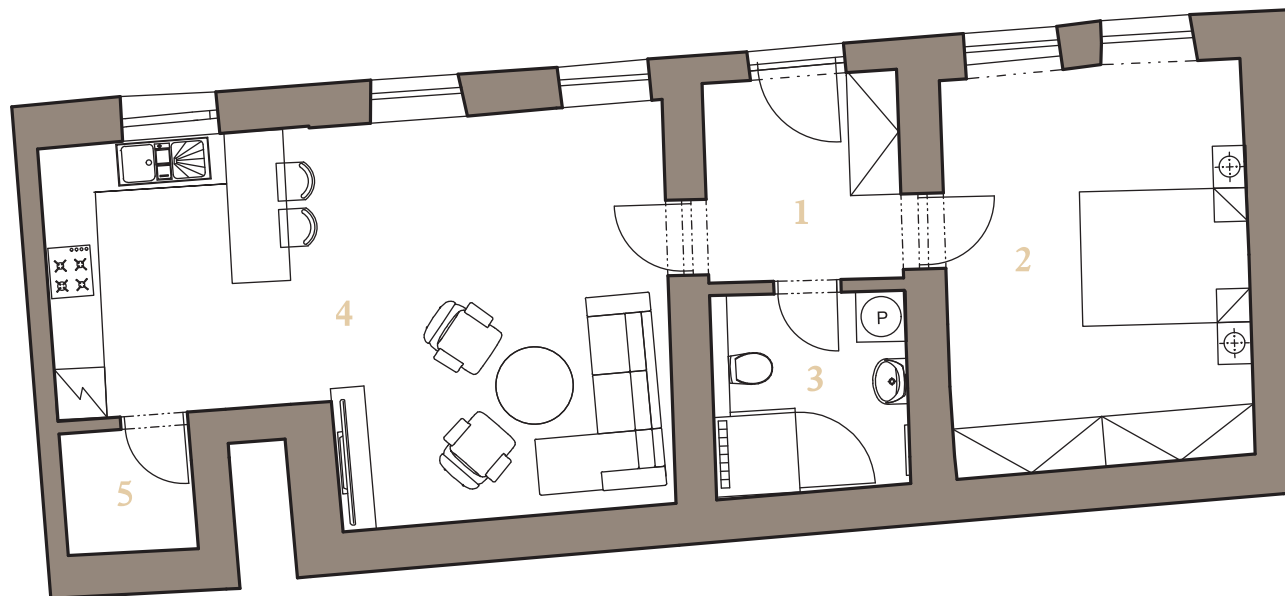

Rezidencia
Alžbetina

1.NP

BYT 1A

2i

59,9 m²

1	PREDSIEŇ	5,7 m ²
2	IZBA	16,6 m ²
3	KÚPEĽŇA S WC	5,2 m ²
4	OBÝVACIA IZBA + KUCHYŇA	30,1 m ²
5	KOMORA	2,3 m ²
CELKOVÁ PLOCHA:		59,9 m²

POHLAD ZÁPADNÝ - DVORNÝ

info@alzbetina.sk
www.alzbetina.sk