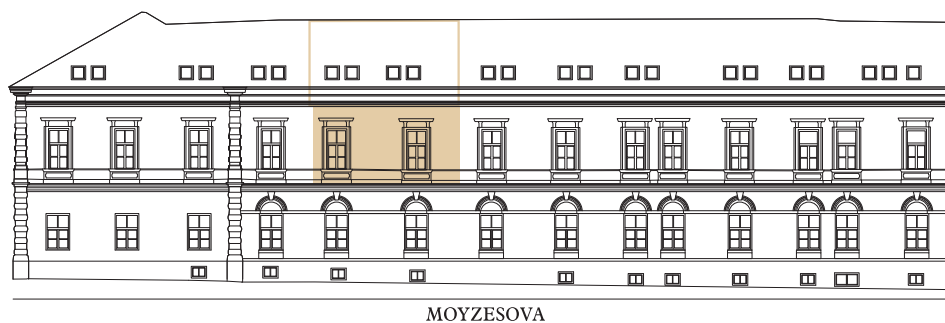

Rezidencia
Alžbetina

MEZONETOVÝ APARTMÁN 2D 2.NP+PODKROVIE

4i

128,7 m²

1	PREDSIEŇ	9,5 m ²
2	KÚPEĽŇA S WC	3,1 m ²
3	OBÝVACIA IZBA	42,9 m ²
4	KUCHYŇA	10,6 m ²
2.NP CELKOVÁ PLOCHA:		66,1 m²
	CHODBA	3,7 m ²
	IZBA	13,5 m ²
	IZBA	18,9 m ²
	IZBA	17,9 m ²
	KÚPEĽŇA S WC	8,6 m ²
P CELKOVÁ PLOCHA:		62,6 m²
ÚŽITKOVÁ PLOCHA:		128,7 m²

Rezidencia
Alžbetina

MEZONETOVÝ APARTMÁN 2D PODKROVIE+2.NP

4i

128,7 m²

1	CHODBA	3,7 m ²
2	IZBA	13,5 m ²
3	IZBA	18,9 m ²
4	IZBA	17,9 m ²
5	KÚPELŇA S WC	8,6 m ²
P	CELKOVÁ PLOCHA:	62,6 m²
	PREDSIEŇ	9,5 m ²
	KÚPELŇA S WC	3,1 m ²
	OBÝVACIA IZBA	42,9 m ²
	KUCHYŇA	10,6 m ²
2.NP	CELKOVÁ PLOCHA:	66,1 m²
	ÚŽITKOVÁ PLOCHA:	128,7 m ²