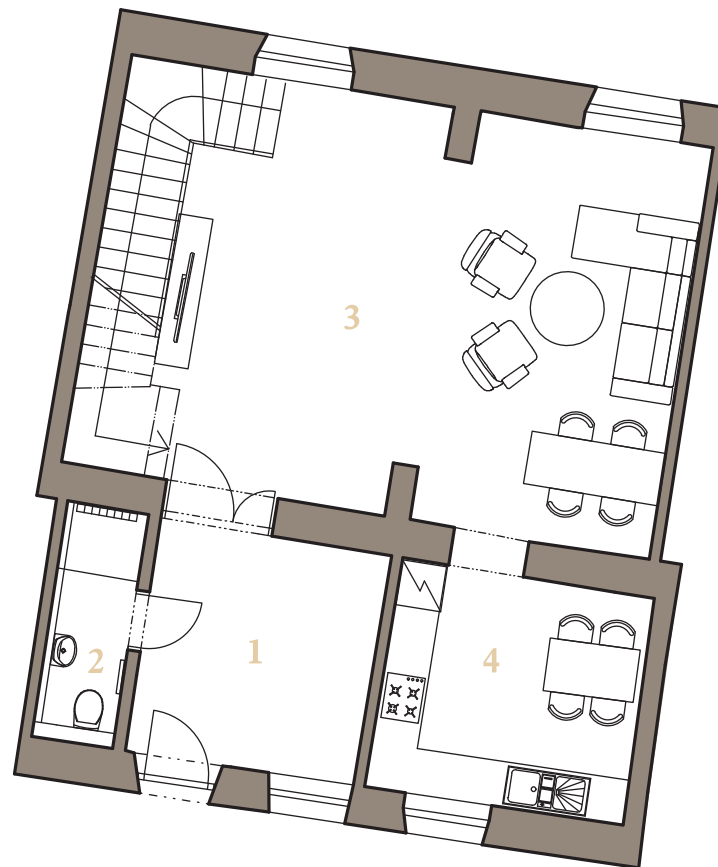

Rezidencia
Alžbetina

MEZONETOVÝ APARTMÁN 2D 2.NP+PODKROVIE

4i

128,7 m²

1	PREDSIEŇ	9,5 m ²
2	KÚPEĽŇA S WC	3,1 m ²
3	OBÝVACIA IZBA	42,9 m ²
4	KUCHYŇA	10,6 m ²
2.NP CELKOVÁ PLOCHA:		66,1 m²
	CHODBA	3,7 m ²
	IZBA	13,5 m ²
	IZBA	18,9 m ²
	IZBA	17,9 m ²
	KÚPEĽŇA S WC	8,6 m ²
P CELKOVÁ PLOCHA:		62,6 m²
ÚŽITKOVÁ PLOCHA:		128,7 m²

Rezidencia
Alžbetina

MEZONETOVÝ APARTMÁN 2D PODKROVIE+2.NP

4i

128,7 m²

1	CHODBA	3,7 m ²
2	IZBA	13,5 m ²
3	IZBA	18,9 m ²
4	IZBA	17,9 m ²
5	KÚPELŇA S WC	8,6 m ²
P	CELKOVÁ PLOCHA:	62,6 m²
	PREDSIEŇ	9,5 m ²
	KÚPELŇA S WC	3,1 m ²
	OBÝVACIA IZBA	42,9 m ²
	KUCHYŇA	10,6 m ²
2.NP	CELKOVÁ PLOCHA:	66,1 m²
	ÚŽITKOVÁ PLOCHA:	128,7 m ²