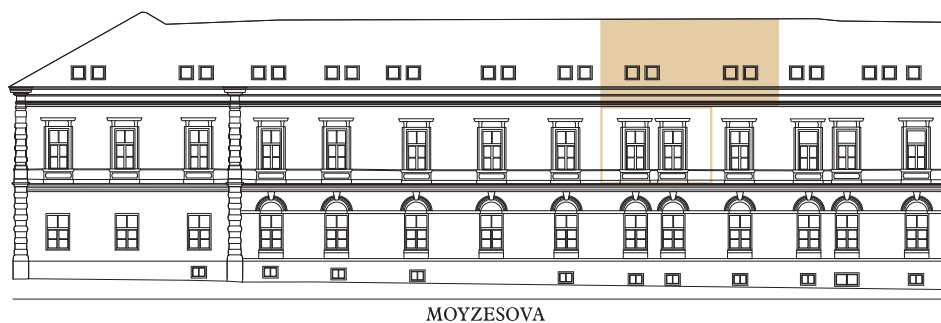

Rezidencia
Alžbetina

MEZONETOVÝ BYT 2B 2.NP+PODKROVIE

4i

130,2 m²

1	PREDSIEŇ	6,0 m ²
2	KUCHYŇA	9,0 m ²
3	OBÝVACIA IZBA	33,2 m ²
4	KÚPEĽŇA S WC	5,1 m ²
2.NP	CELKOVÁ PLOCHA:	53,3 m²
	CHODBA	4,0 m ²
	IZBA	21,1 m ²
	KÚPEĽŇA S WC	9,9 m ²
	IZBA	22,6 m ²
	IZBA	19,3 m ²
P	CELKOVÁ PLOCHA:	76,9 m²
	ÚŽITKOVÁ PLOCHA:	130,2 m²

Rezidencia
Alžbetina

MEZONETOVÝ BYT 2B PODKROVIE+2.NP

4i

130,2 m²

1	CHODBA	4,0 m ²
2	IZBA	21,1 m ²
3	KÚPEĽŇA S WC	9,9 m ²
4	IZBA	22,6 m ²
5	IZBA	19,3 m ²
P	CELKOVÁ PLOCHA:	76,9 m²
	PREDSIEŇ	6,0 m ²
	KUCHYŇA	9,0 m ²
	OBÝVACIA IZBA	33,2 m ²
	KÚPEĽŇA S WC	5,1 m ²
2.NP	CELKOVÁ PLOCHA:	53,3 m²
	ÚŽITKOVÁ PLOCHA:	130,2 m²