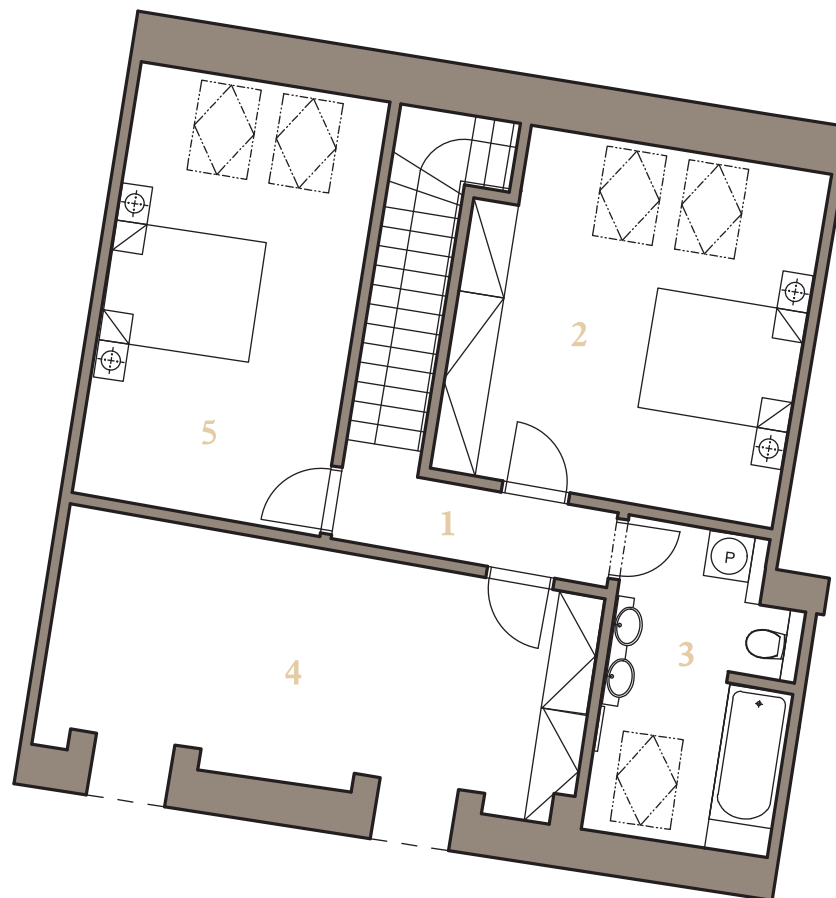

Rezidencia
Alžbetina

MEZONETOVÝ BYT 2B 2.NP+PODKROVIE

4i

130,2 m²

1	PREDSIEŇ	6,0 m ²
2	KUCHYŇA	9,0 m ²
3	OBÝVACIA IZBA	33,2 m ²
4	KÚPEĽŇA S WC	5,1 m ²
2.NP	CELKOVÁ PLOCHA:	53,3 m²
	CHODBA	4,0 m ²
	IZBA	21,1 m ²
	KÚPEĽŇA S WC	9,9 m ²
	IZBA	22,6 m ²
	IZBA	19,3 m ²
P	CELKOVÁ PLOCHA:	76,9 m²
	ÚŽITKOVÁ PLOCHA:	130,2 m²

Rezidencia
Alžbetina

MEZONETOVÝ BYT 2B PODKROVIE+2.NP

4i

130,2 m²

1	CHODBA	4,0 m ²
2	IZBA	21,1 m ²
3	KÚPEĽŇA S WC	9,9 m ²
4	IZBA	22,6 m ²
5	IZBA	19,3 m ²
P	CELKOVÁ PLOCHA:	76,9 m²
	PREDSIEŇ	6,0 m ²
	KUCHYŇA	9,0 m ²
	OBÝVACIA IZBA	33,2 m ²
	KÚPEĽŇA S WC	5,1 m ²
2.NP	CELKOVÁ PLOCHA:	53,3 m²
	ÚŽITKOVÁ PLOCHA:	130,2 m²