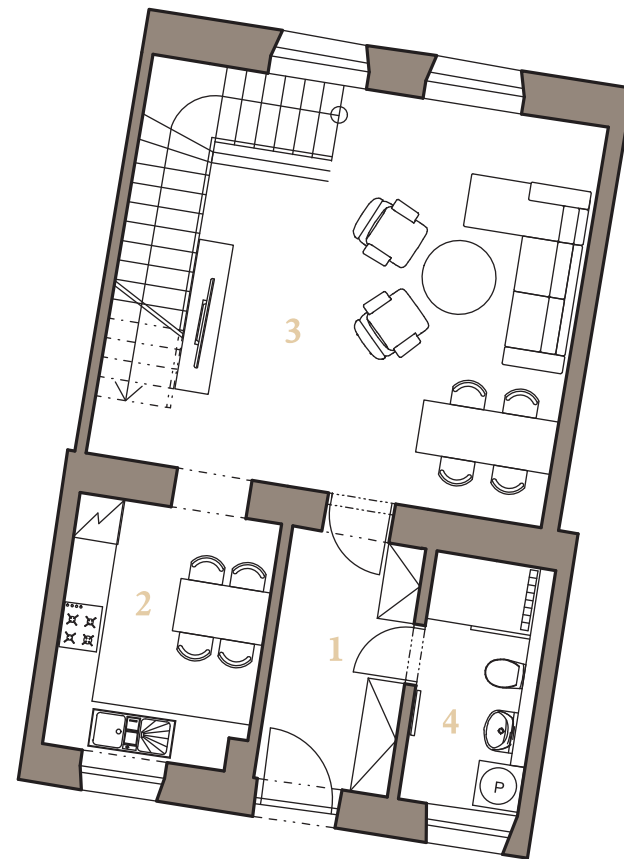

Rezidencia
Alžbetina

MEZONETOVÝ BYT 2B 2.NP+PODKROVIE

4i

130,2 m²

1	PREDSIEŇ	6,0 m ²
2	KUCHYŇA	9,0 m ²
3	OBÝVACIA IZBA	33,2 m ²
4	KÚPEĽŇA S WC	5,1 m ²
2.NP	CELKOVÁ PLOCHA:	53,3 m²
	CHODBA	4,0 m ²
	IZBA	21,1 m ²
	KÚPEĽŇA S WC	9,9 m ²
	IZBA	22,6 m ²
	IZBA	19,3 m ²
P	CELKOVÁ PLOCHA:	76,9 m²
	ÚŽITKOVÁ PLOCHA:	130,2 m²

Rezidencia
Alžbetina

MEZONETOVÝ BYT 2B PODKROVIE+2.NP

4i

130,2 m²

1	CHODBA	4,0 m ²
2	IZBA	21,1 m ²
3	KÚPEĽŇA S WC	9,9 m ²
4	IZBA	22,6 m ²
5	IZBA	19,3 m ²
P	CELKOVÁ PLOCHA:	76,9 m²
	PREDSIEŇ	6,0 m ²
	KUCHYŇA	9,0 m ²
	OBÝVACIA IZBA	33,2 m ²
	KÚPEĽŇA S WC	5,1 m ²
2.NP	CELKOVÁ PLOCHA:	53,3 m²
	ÚŽITKOVÁ PLOCHA:	130,2 m²