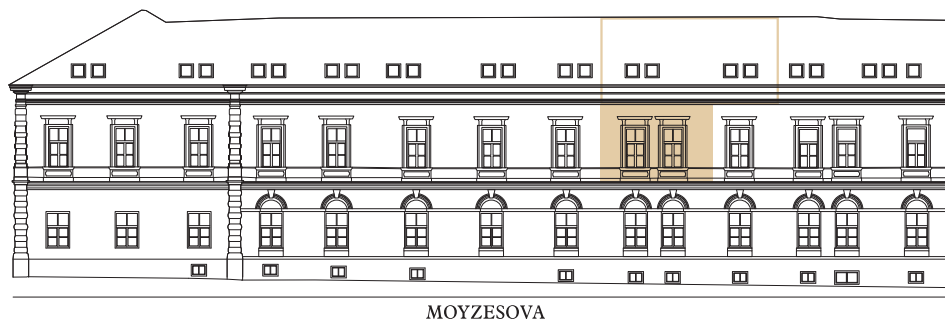

Rezidencia
Alžbetina

MEZONETOVÝ BYT 2B 2.NP+PODKROVIE

4i

130,2 m²

1	PREDSIEŇ	6,0 m ²
2	KUCHYŇA	9,0 m ²
3	OBÝVACIA IZBA	33,2 m ²
4	KÚPEĽŇA S WC	5,1 m ²
2.NP	CELKOVÁ PLOCHA:	53,3 m²
	CHODBA	4,0 m ²
	IZBA	21,1 m ²
	KÚPEĽŇA S WC	9,9 m ²
	IZBA	22,6 m ²
	IZBA	19,3 m ²
P	CELKOVÁ PLOCHA:	76,9 m²
	ÚŽITKOVÁ PLOCHA:	130,2 m²

Rezidencia
Alžbetina

MEZONETOVÝ BYT 2B PODKROVIE+2.NP

4i

130,2 m²

1	CHODBA	4,0 m ²
2	IZBA	21,1 m ²
3	KÚPEĽŇA S WC	9,9 m ²
4	IZBA	22,6 m ²
5	IZBA	19,3 m ²
P	CELKOVÁ PLOCHA:	76,9 m²
	PREDSIEŇ	6,0 m ²
	KUCHYŇA	9,0 m ²
	OBÝVACIA IZBA	33,2 m ²
	KÚPEĽŇA S WC	5,1 m ²
2.NP	CELKOVÁ PLOCHA:	53,3 m²
	ÚŽITKOVÁ PLOCHA:	130,2 m²