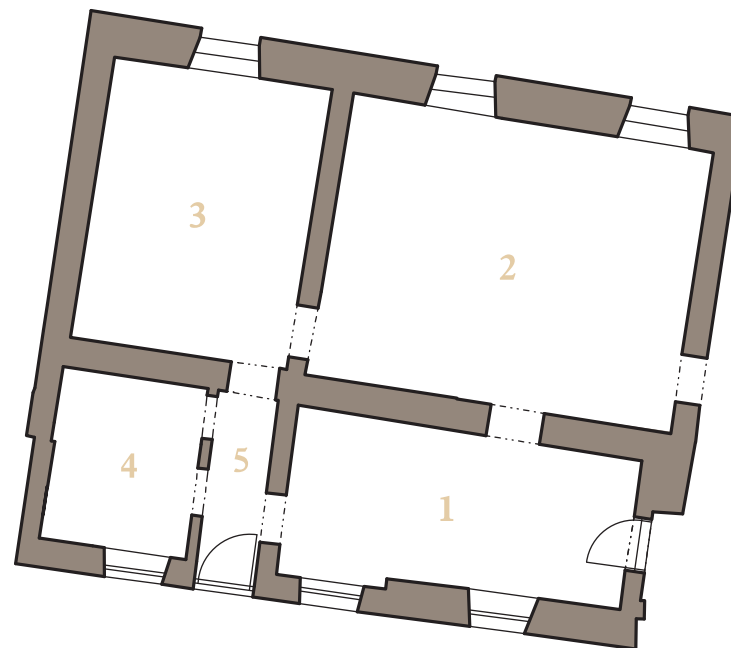

## KOMERČNÝ 1.NP PRIESTOR KP1C2

90,7 m<sup>2</sup>

1	KOMERČNÝ PRIESTOR	19,4 m <sup>2</sup>
2	KOMERČNÝ PRIESTOR	36,2 m <sup>2</sup>
3	KOMERČNÝ PRIESTOR	21,8 m <sup>2</sup>
4	KOMERČNÝ PRIESTOR	8,7 m <sup>2</sup>
5	ZÁDVERIE	4,6 m <sup>2</sup>
<b>CELKOVÁ PLOCHA:</b>		<b>90,7 m<sup>2</sup></b>