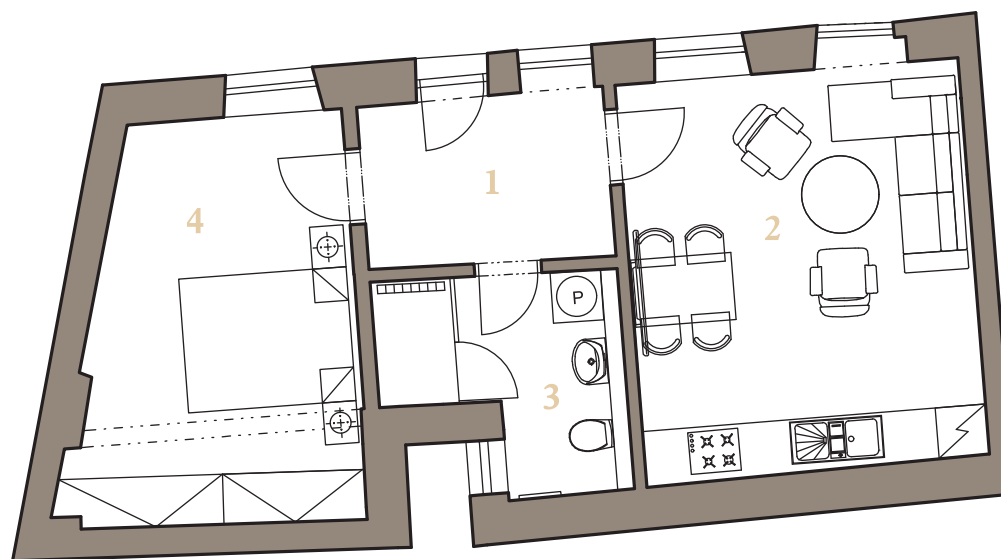

## 1.NP APARTMÁN 1C

2i **46,6 m<sup>2</sup>**

1	PREDSIEŇ	5,8 m <sup>2</sup>
2	OBÝVACIA IZBA + KUCHYŇA	19,5 m <sup>2</sup>
3	KÚPELŇA S WC	6,0 m <sup>2</sup>
4	IZBA	15,3 m <sup>2</sup>
<b>CELKOVÁ PLOCHA:</b>		<b>46,6 m<sup>2</sup></b>