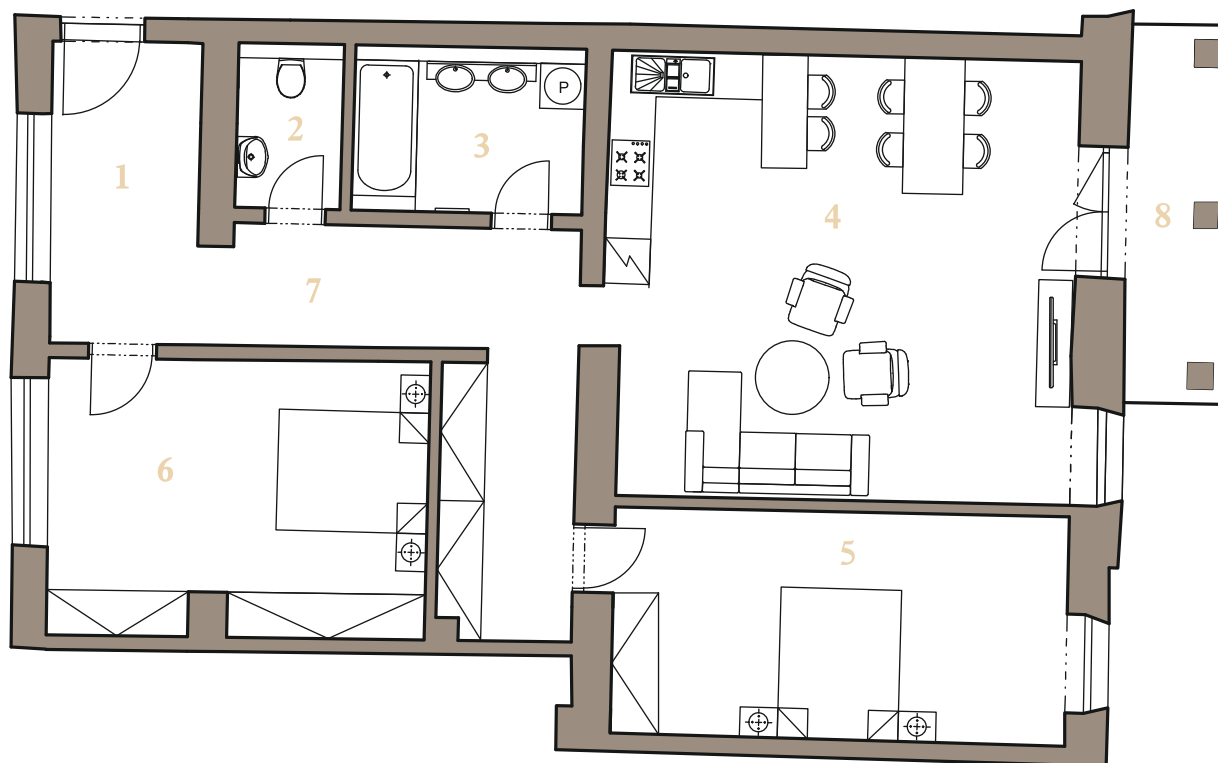

Rezidencia
Alžbetina

2.NP APARTMÁN 2F

3i 111,9 m²

1	PREDSIEŇ	8,5 m ²
2	WC	3,0 m ²
3	KÚPEĽŇA	6,7 m ²
4	OBÝVACIA IZBA + KUCHYŇA	36,3 m ²
5	IZBA	18,2 m ²
6	IZBA	18,2 m ²
7	CHODBA	14,3 m ²
8	BALKÓN	6,7 m ²
CELKOVÁ PLOCHA:		111,9 m²